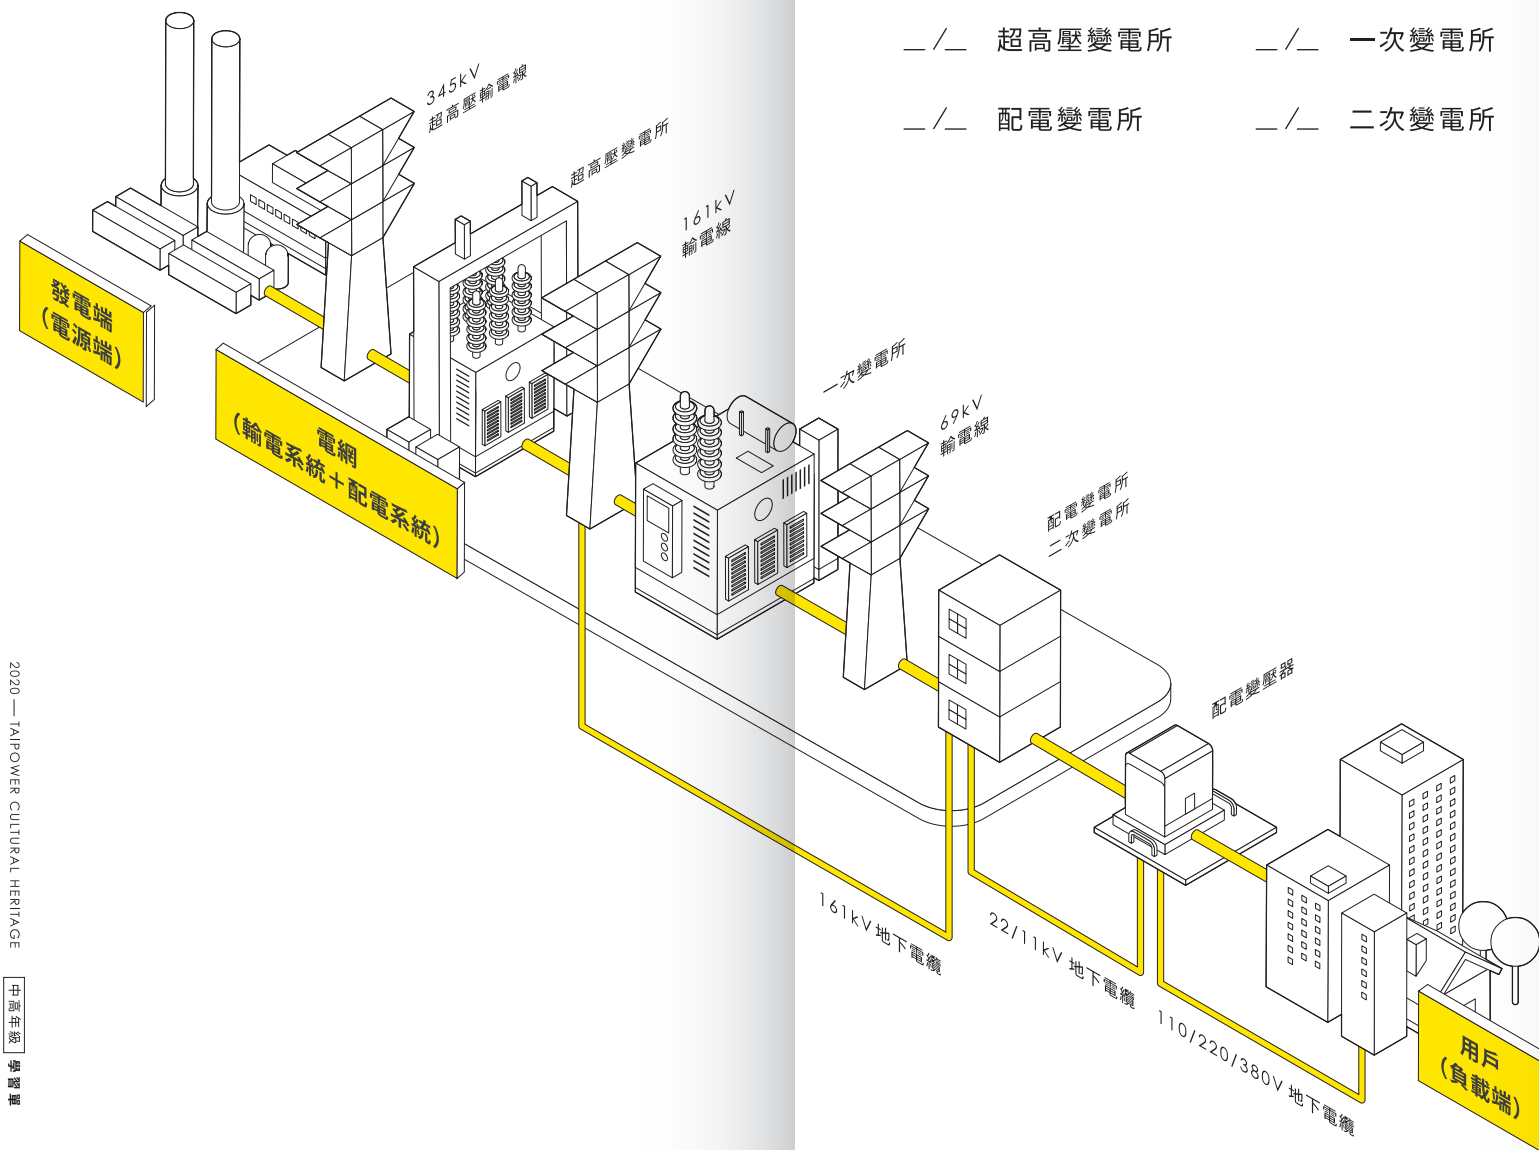

電力宅配到你家 色彩遊戲

電經歷層層關卡，從發電廠到我們的家中，一起來為電力設備填上你喜歡的色彩吧！

2020 台灣電力文資特展

LIGHT UP

是與你重動

345kV → 110V

中高年級 學習單

廣告

TAIWAN POWER COMPANY

小朋友們，

歡迎來到「島嶼脈動」台灣電力文資特展！
習慣了被電力環抱的生活，這一次跟我們一起窺探插頭後方的電力世界！

電力系統小知識

看完展覽後，請小試身手回答以下問題，在正確的答案上打✓

- 電網輸通島嶼電力的任督二脈，1945年成立到現在，總計已完成多少回線公里的輸電線路？
 6.1萬 1.6萬 15萬
- 電線桿或變電箱上，標有兩排由英文、數字所組成的電力座標，也是山友另類的GPS，通常會出現幾碼？
 9-11碼 14-16碼 17-19碼
- 電力系統由發電、輸電與配電系統結合而成，其中輸電及配電系統又可稱作？
 電纜 電廠 電網
- 一度電是指用1,000瓦特的用電器具，連續使用多久所消耗的電量？
 10小時 1小時 1天
- Bubu家安裝了什麼類型的電表，才能夠讓媽媽無時無刻都能掌握家中的用電量？
 二線式電表 智慧電表 三線式電表
- 台電退役輸電設備「木橫擔」的編號是？
 BomBom E010 TPC2020

電力物件連連看

請將圖片連上正確的名稱喔！

電纜剝皮器
剝除電纜絕緣外層

電源轉供告示牌
停電或施工標示用

熔絲鏈開關
保護電力設備用

機械式路燈
時控開關
臨時控制路燈開關

收費背包
人員收費用公事包

CHARGED WITH ELECTRICITY
2020 台灣電力文資特展

Songshan Cultural and Creative Park

No.133, Guangfu South Road, Xinyi District, Taipei City

每日 | 10:00 ————— 18:00 (17:45最後入場)