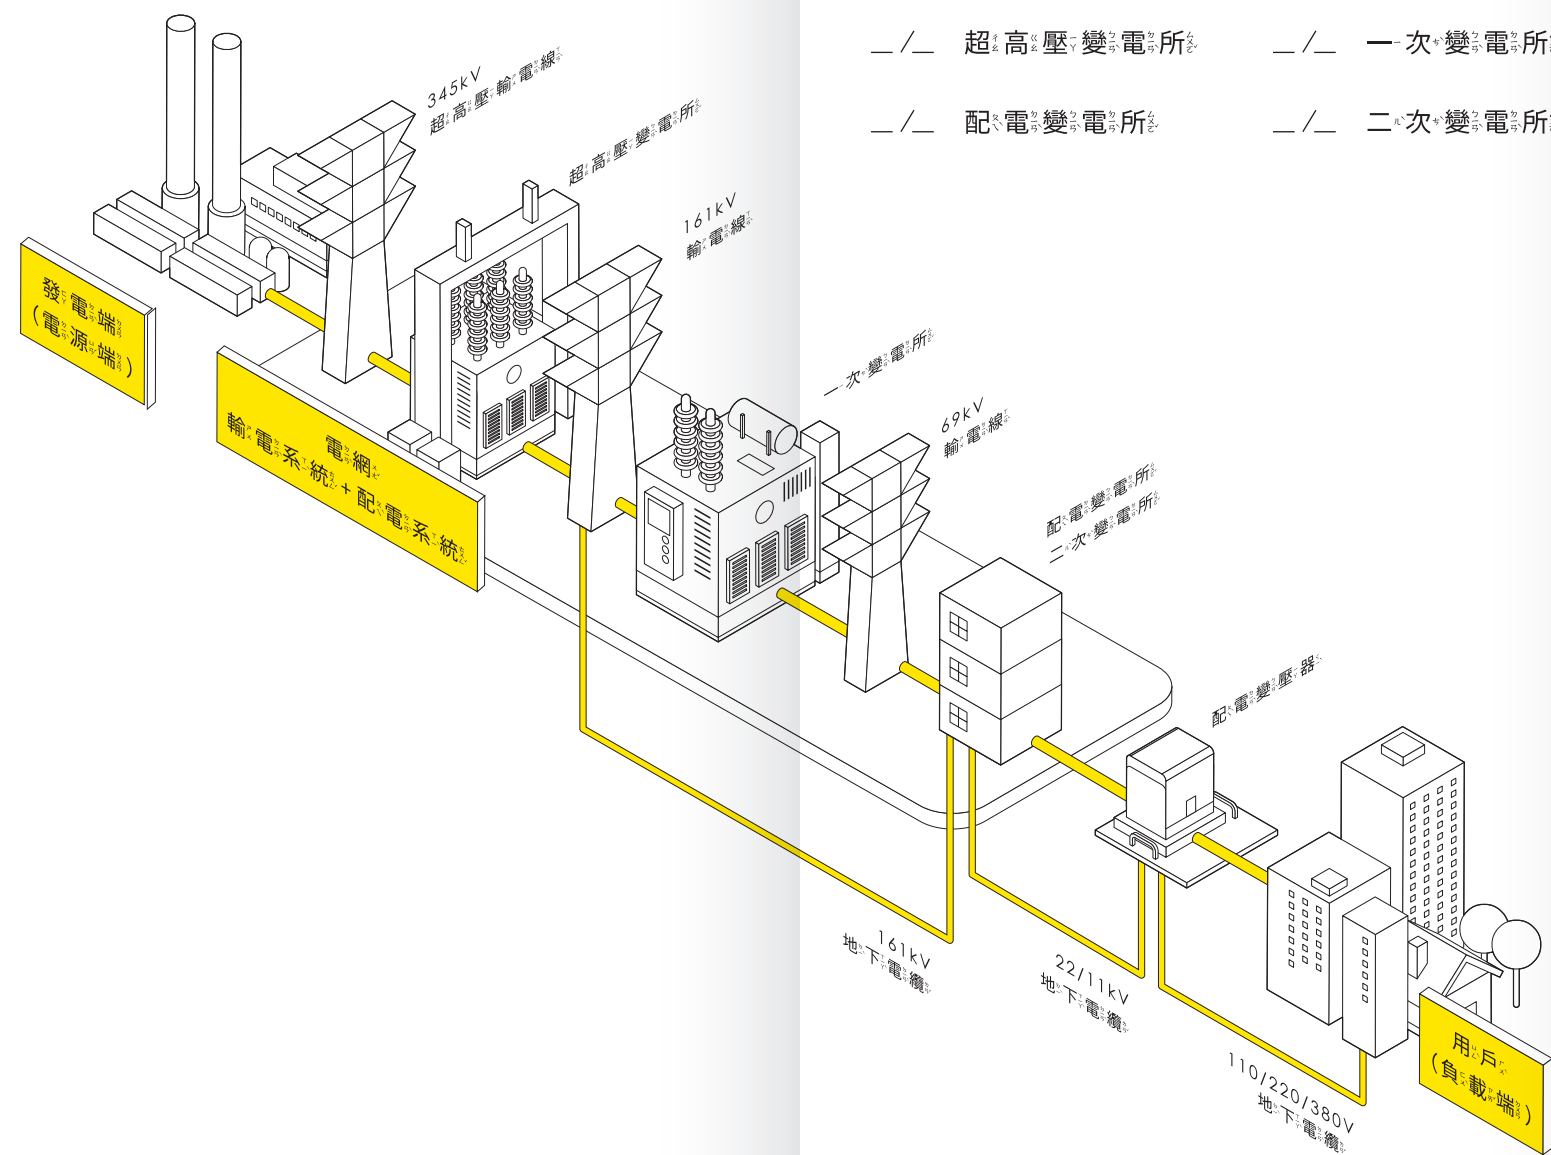

電力宅配到你家 色彩遊戲

電經歷層層關卡，從發電廠到我們的家中，
一起來為電力設備填上你喜歡的色彩吧！

請你試看看，能不能正確填入各種電力場域
所對應的英文縮寫。

- / — 超：高：壓：變：電：所
- / — 一：次：變：電：所
- / — 配：電：變：電：所
- / — 二：次：變：電：所

TAIWAN POWER COMPANY

2020 台灣電力文資特展

LIGHT UP

島上取用重動

345kV —————> 110V

低年級學習單

廣告

小朋友們，
歡迎來到「島嶼脈動」文資特展！
習慣了被電力環抱的生活，這一次
跟我們一起窺探插頭後方的電力！

電力系統小知識

看完展覽後，請小試身手回答以下問題，在正確的答案上打✓

- 電網是輸通島嶼電力的任督二脈，1945年成立到現在，總計已完多少回線公里長的輸電線路？
 6.1萬 1.6萬 15萬
- 電線桿或變電箱上，標有兩排由英文、數字所組成的電力座標，也是山友另類的GPS，通常會出現幾碼？
 9-11碼 14-16碼 17-19碼
- 電力系統由發電、輸電與配電系統結合而成，又可稱作？
 電纜 電廠 電網
- 一度電是指用1,000瓦特的用電器具，連續使用多久所消耗的電量？
 10小時 1小時 1天
- Bubu家安裝了什麼類型的電表，才能夠讓媽媽無時無刻都能掌握家中的用電量？
 二線式電表 智慧電表 三線式電表
- 台電退役輸電設備「木橫擔」的編號是？
 BomBom E010 TPC2020

電力物件連連看

請將圖片連上正確的名稱喔！

- 電纜剝皮器
剝除電纜絕緣外層

- 電源轉供告示牌
停電或施工標示用

- 熔絲鍵開關
保護電力設備用

- 機械式路燈
時控開關
臨時控制路燈開關

- 收費背包
人員收費用公事包

CHARGED WITH ELECTRICITY

Songshan Cultural and Creative Park

No.133, Guangfu South Road, Xinyi District, Taipei City

每日 | 10:00 ————— 18:00 (17:45最後入場)