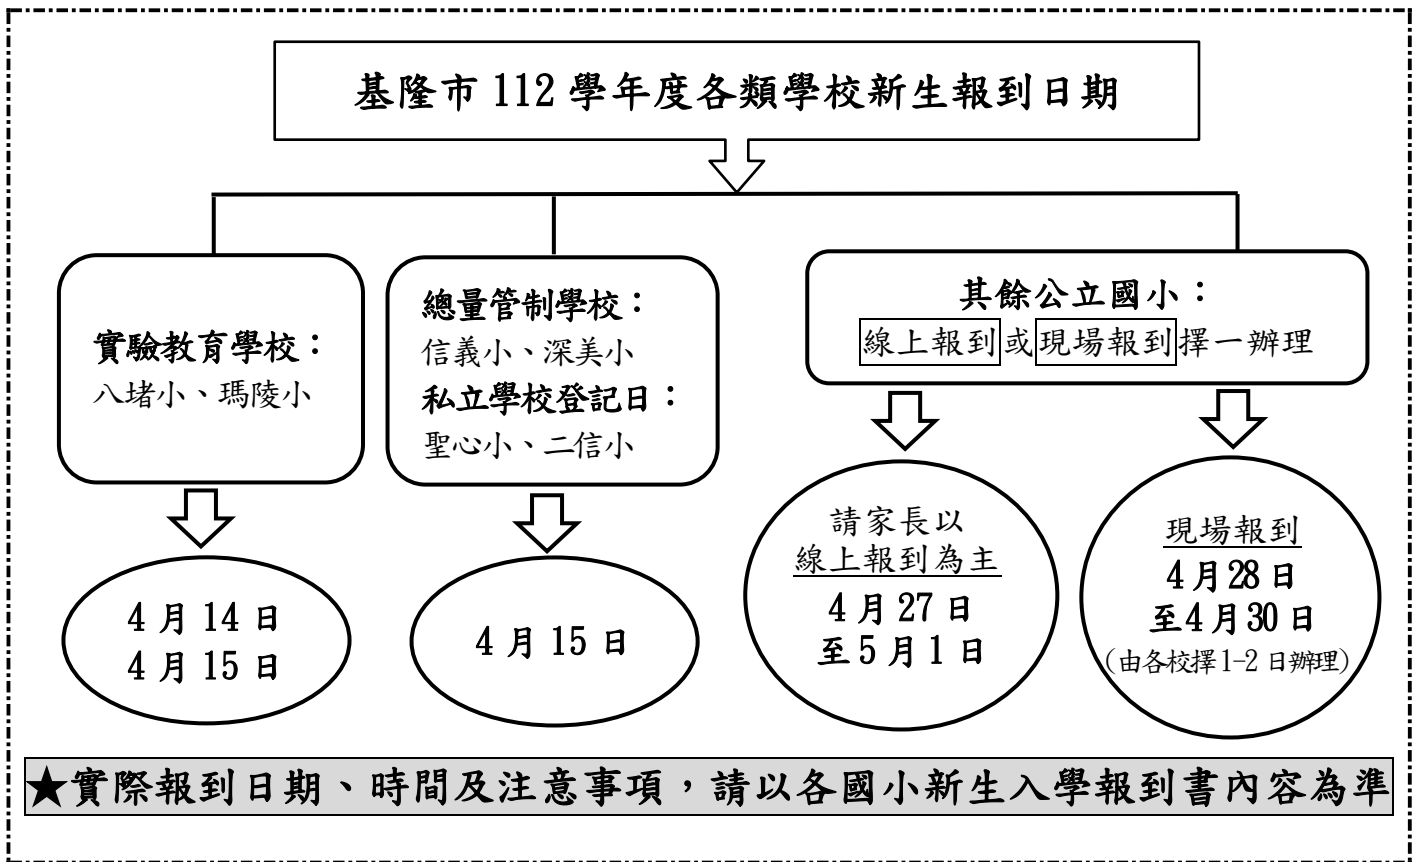

# 基隆市 112 學年度國小新生報到重要時程通知

親愛的家長您好：

本市 112 學年度新生報到重要訊息如下：

1. 分發學區學校：以 112 年 3 月 20 日之戶籍所在地為準。
2. 新生入學報到書寄發時間：各國小將於 112 年 4 月 11 日前寄發。

★家長如於 112 年 4 月 14 日仍未收到新生入學報到書者，請儘速致電  
戶籍所在學區之國小洽詢。

※如對本通知單有相關疑問，請致電戶籍所在學區之國小詢問。  
(本市各國小聯絡電話如背面)

基隆市政府教育處 謹致  
112 年 2 月

回執聯(請填妥後沿虛線撕下，並交回導師處，俾利統整)

班級：\_\_\_\_\_ 幼生姓名：\_\_\_\_\_

我已詳細閱讀 112 學年度國小新生報到重要時程通知，並了解相關資訊及說明。

家長簽名：\_\_\_\_\_ 日期：\_\_\_\_\_